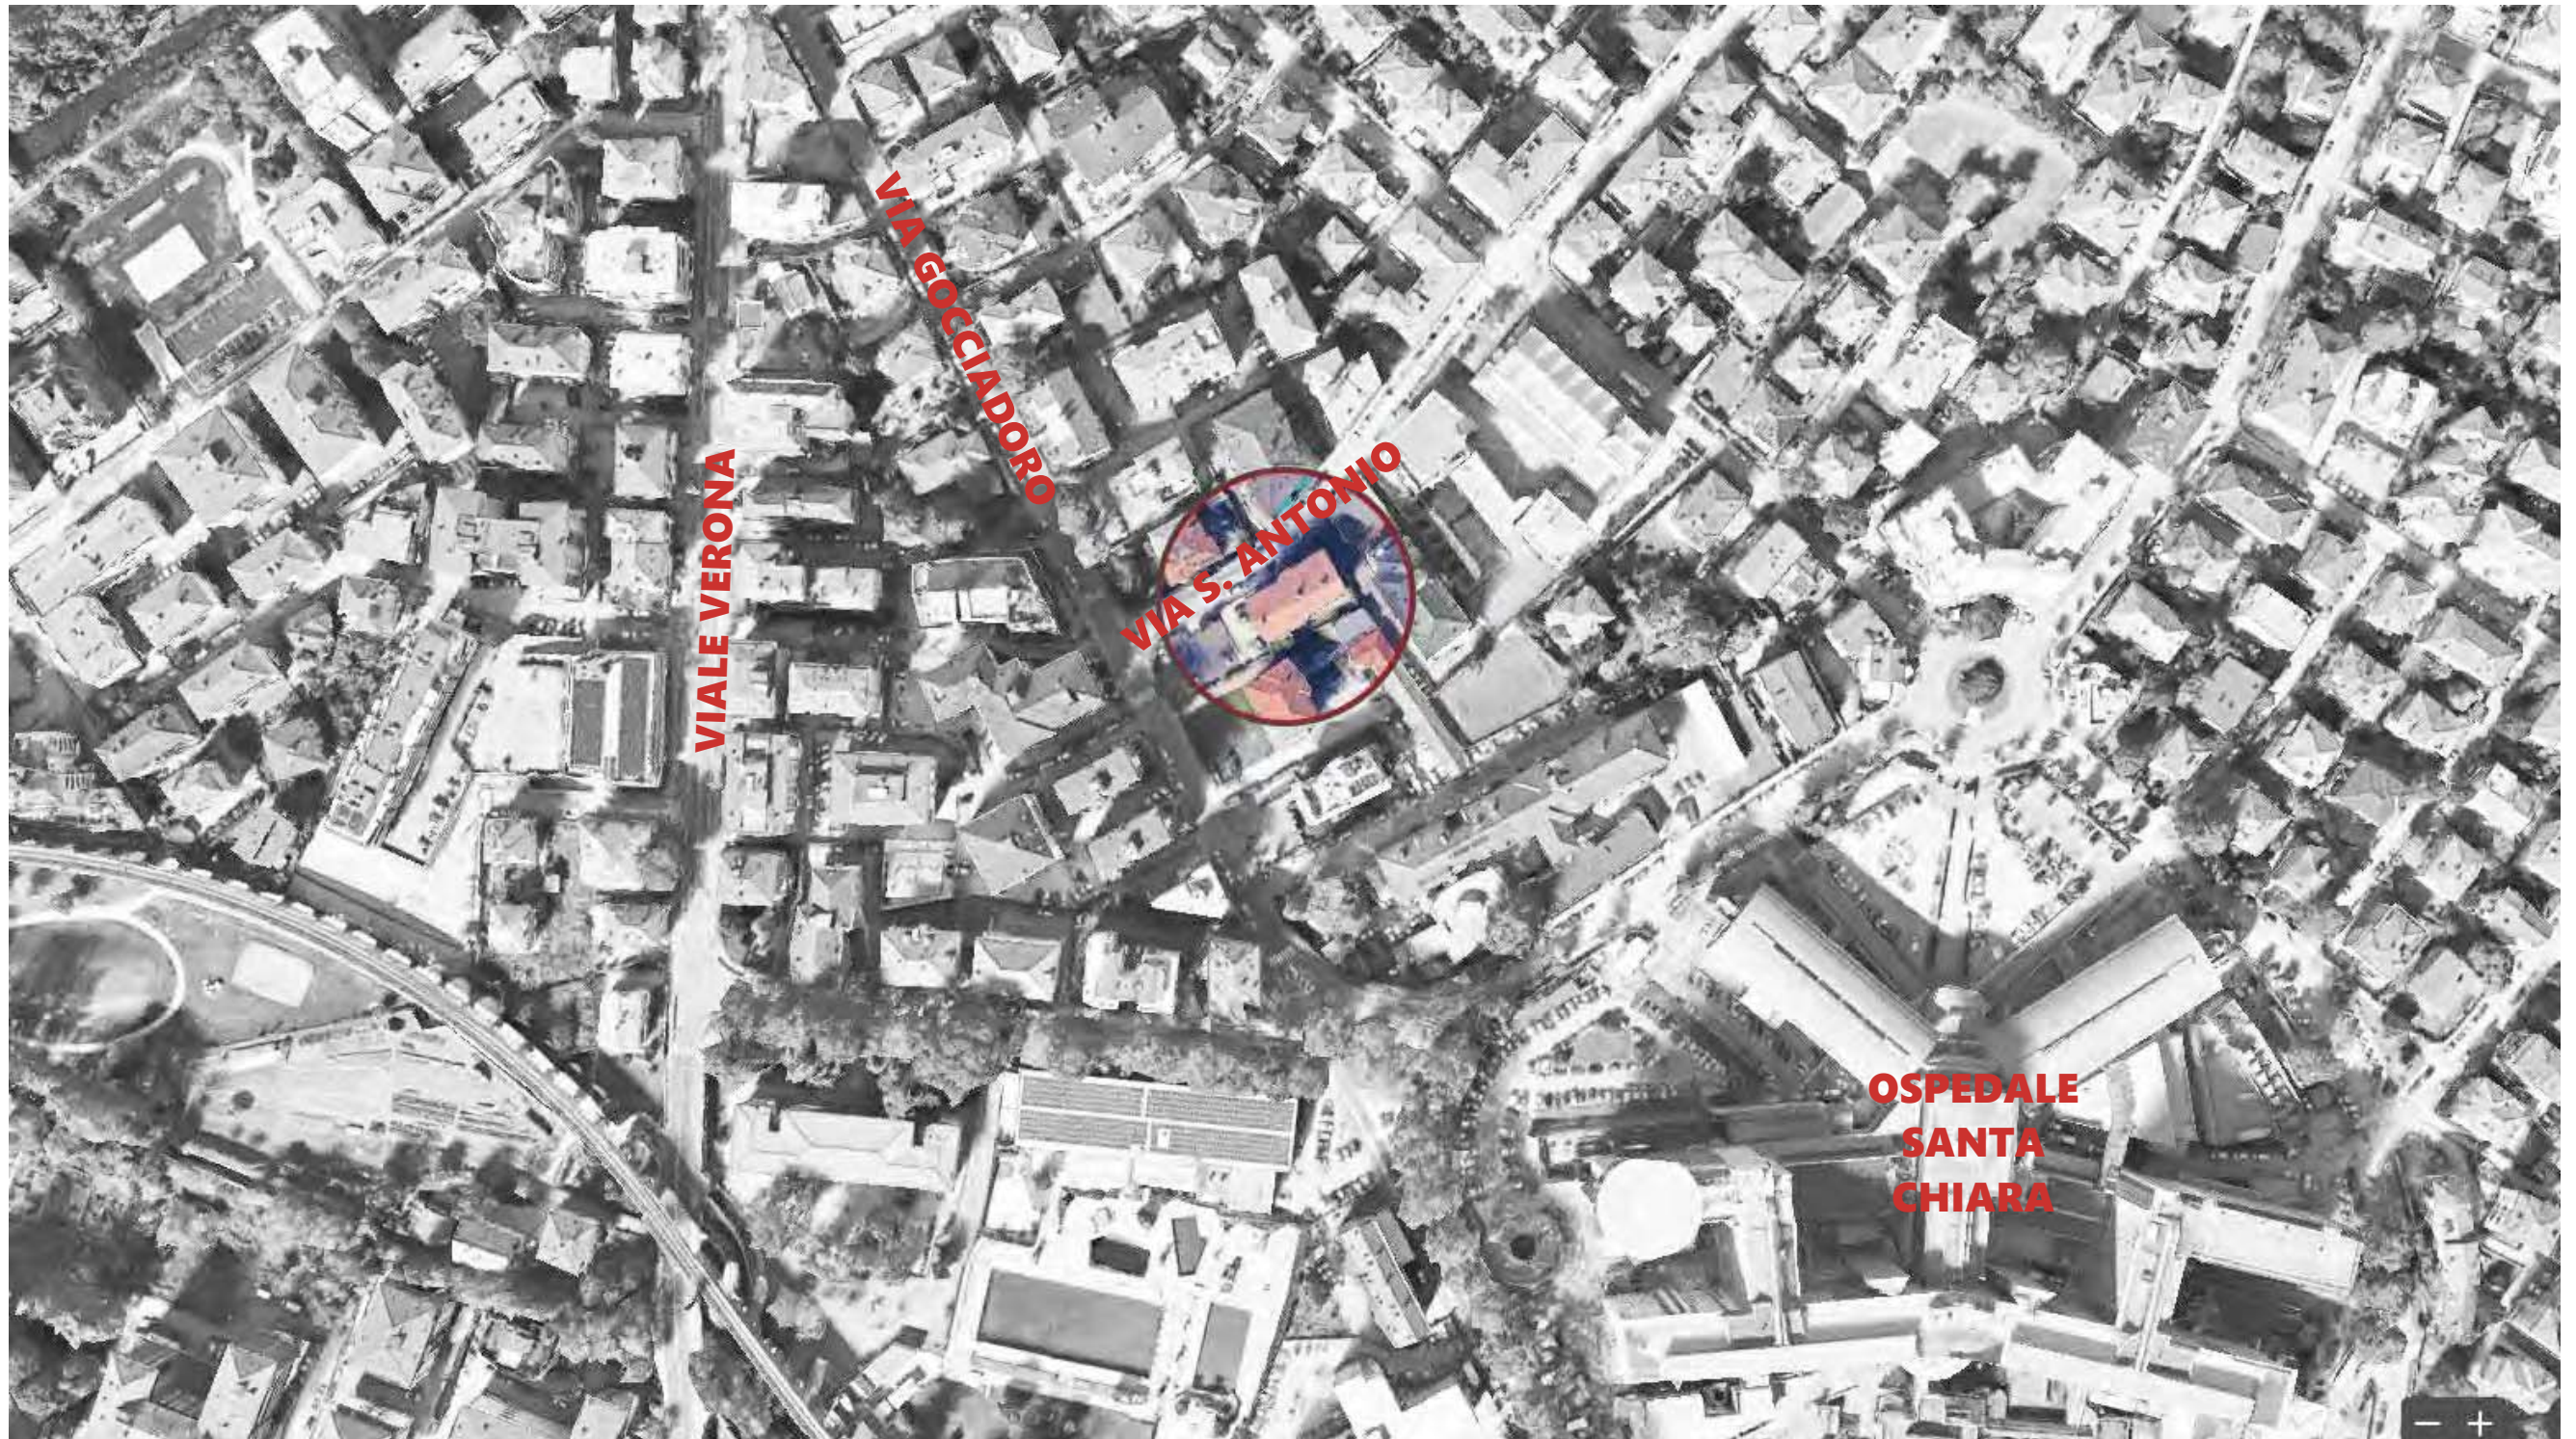

umberto sandri
STUDIO DI PROGETTAZIONE

RESIDENZA BOLGHERA

VISTA ATTUALE NORD-OVEST

VISTA NORD-EST

VISTA SUD-EST

B.07

EDIFICIO P.ED. 4203